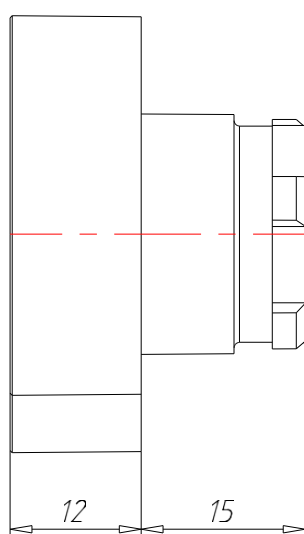

КНОПКА ВРІВЕНЬ БЕЗ ФІКСАЦІЇ

АРТИКУЛ:
ECX 1123

ТЕХНІЧНІ ХАРАКТЕРИСТИКИ:

Артикул	ЕСХ 1123
Опис	Кнопка врівень
Матеріал корпусу	Хромований Zamak (цинк-алюміній-мідь-магній сплав)
Колір	Жовтий
Підсвічування	Немає
Функціональність	миттєвої дії (без фіксації)
Зовнішній діаметр [мм]	40
Ступінь захисту IP	65