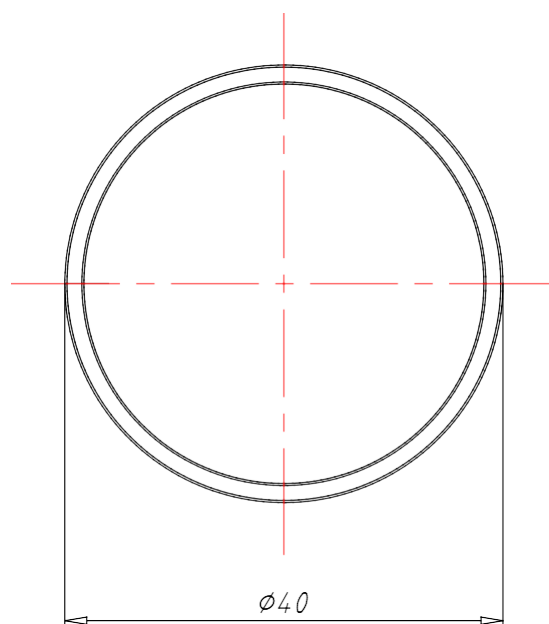

КНОПКА ВРІВЕНЬ БЕЗ ФІКСАЦІЇ

АРТИКУЛ:
ECX 1123

ТЕХНІЧНІ ХАРАКТЕРИСТИКИ:

Артикул	ЕСХ 1123
Опис	Кнопка врівень
Матеріал корпусу	Хромований Zamak (цинк-алюміній-мідь-магній сплав)
Колір	Жовтий
Підсвічування	Немає
Функціональність	миттєвої дії (без фіксації)
Зовнішній діаметр [мм]	40
Ступінь захисту IP	65